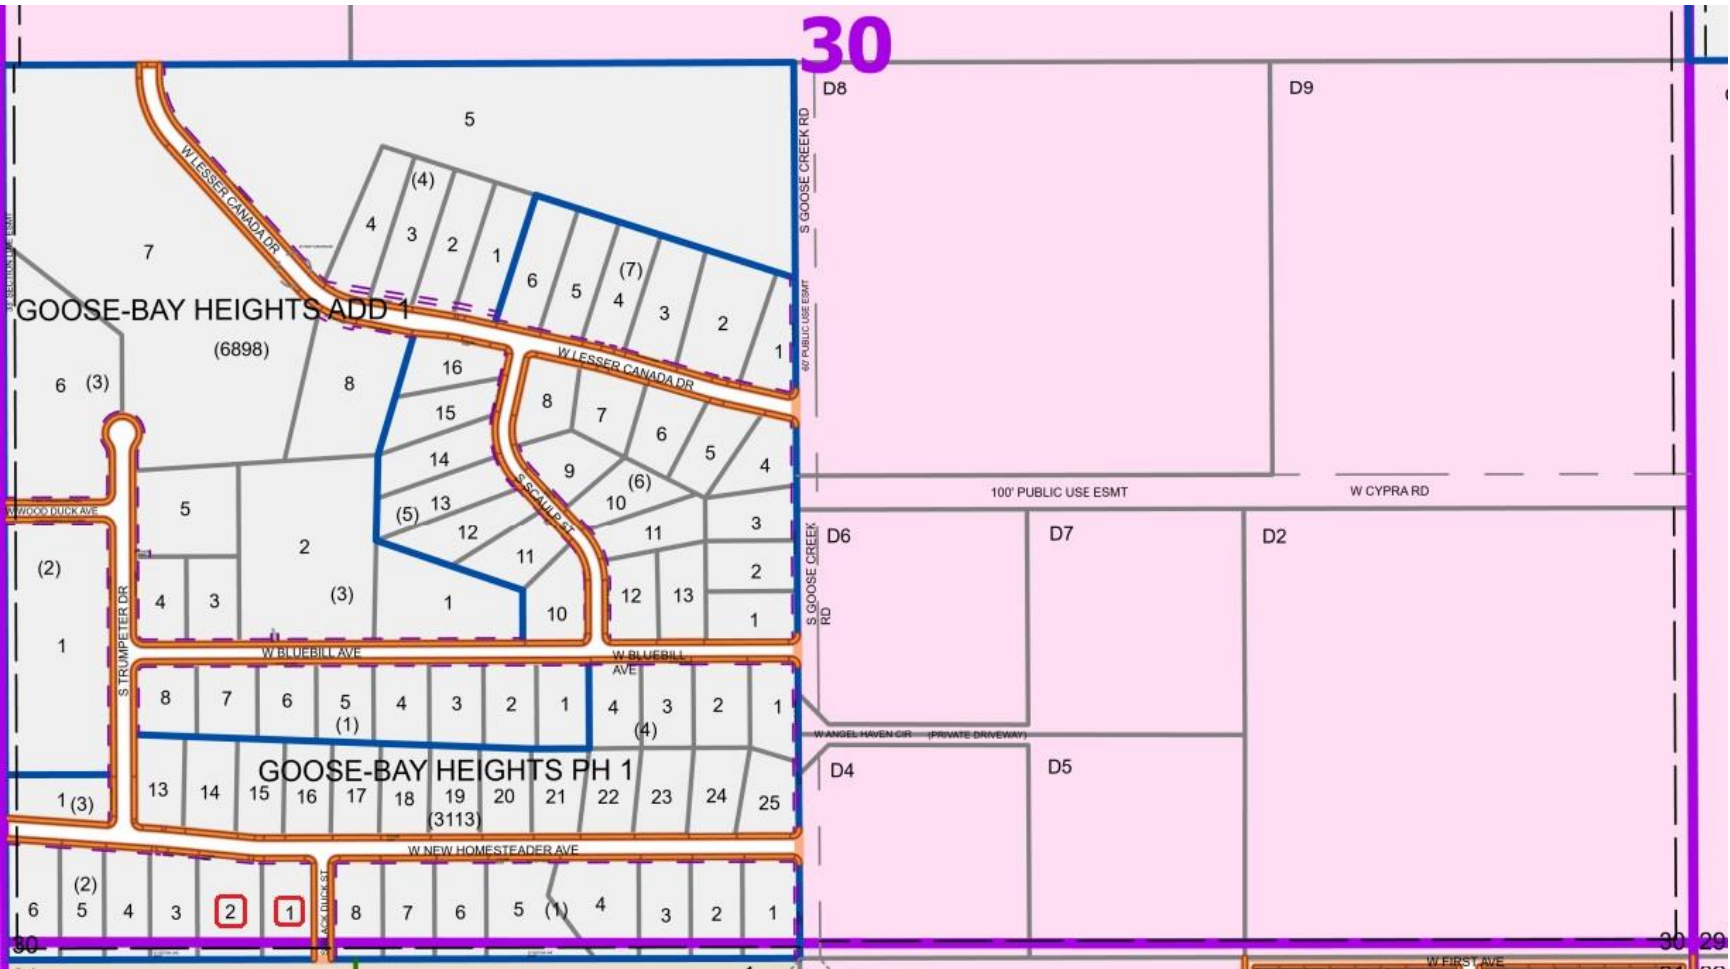

30

msb