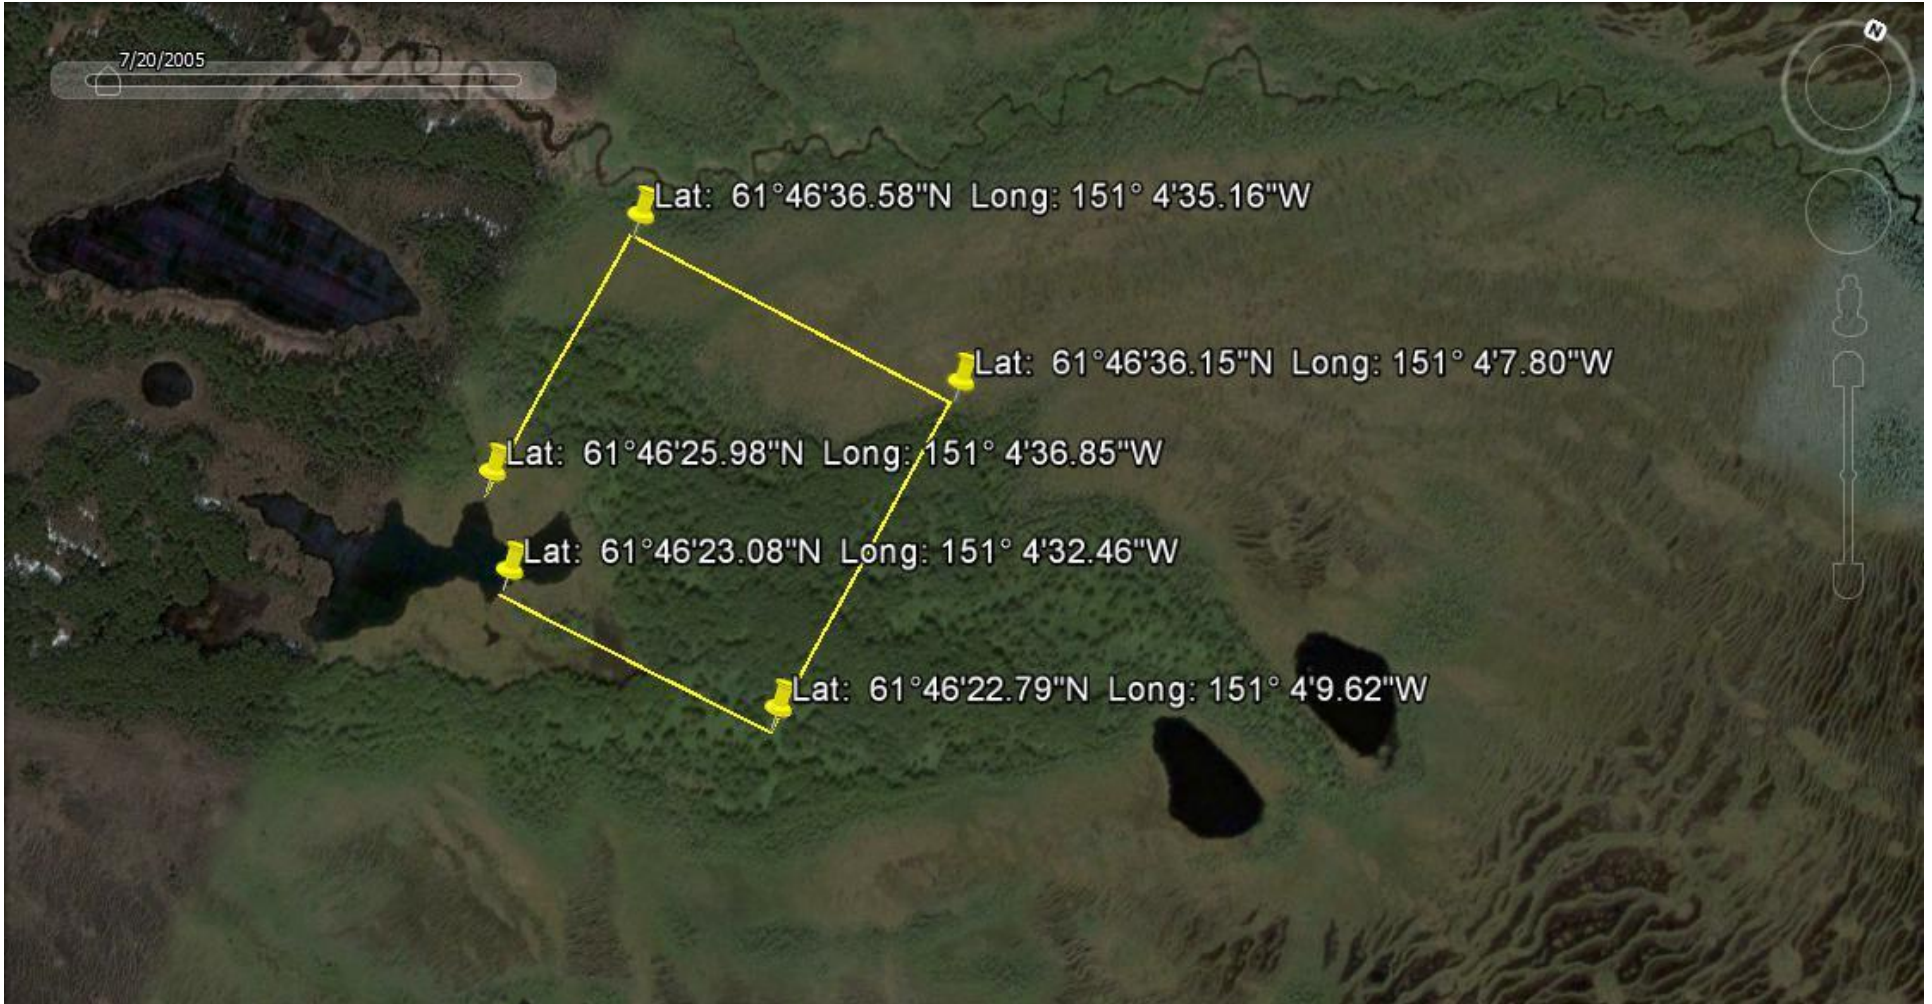

7/20/2005

Lat: 61°46'36.58"N Long: 151° 4'35.16"W

Lat: 61°46'36.15"N Long: 151° 4'7.80"W

Lat: 61°46'25.98"N Long: 151° 4'36.85"W

Lat: 61°46'23.08"N Long: 151° 4'32.46"W

Lat: 61°46'22.79"N Long: 151° 4'9.62"W