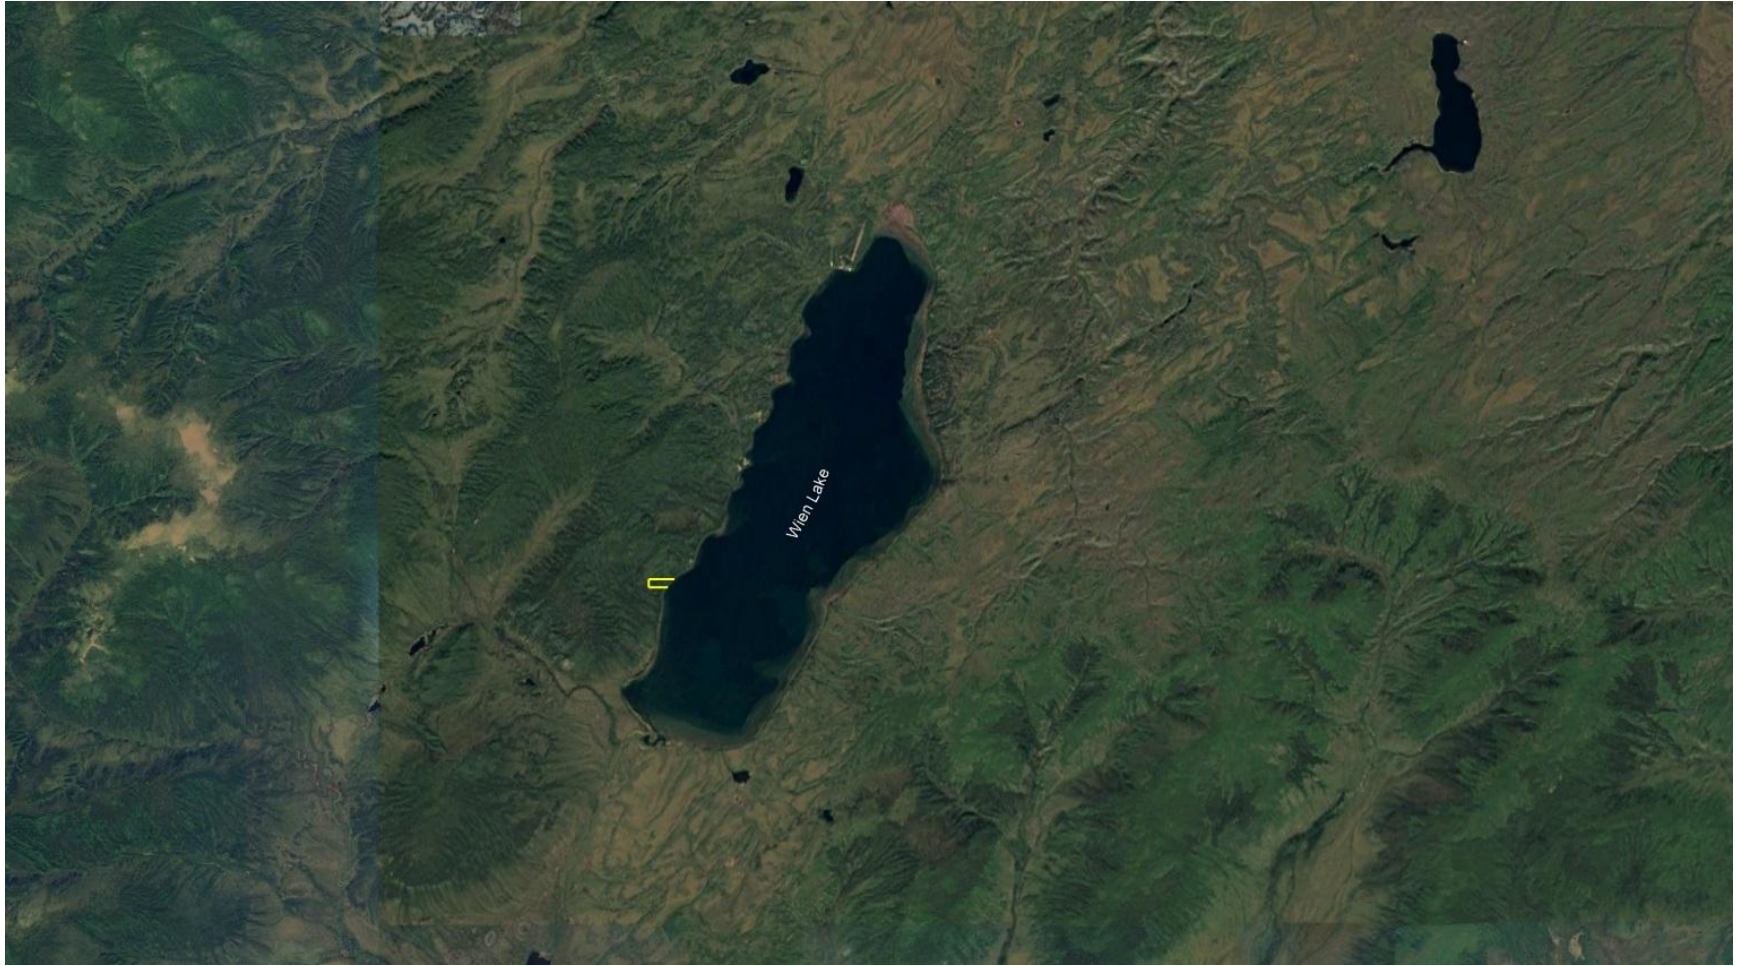

LAT: 64°20'38.69"N LONG: 151°20'7.89"W

LAT: 64°20'38.72"N LONG: 151°19'46.99"W

LAT: 64°20'35.51"N LONG: 151°20'7.91"W

LAT: 64°20'35.50"N LONG: 151°19'54.68"W

Wien Lake