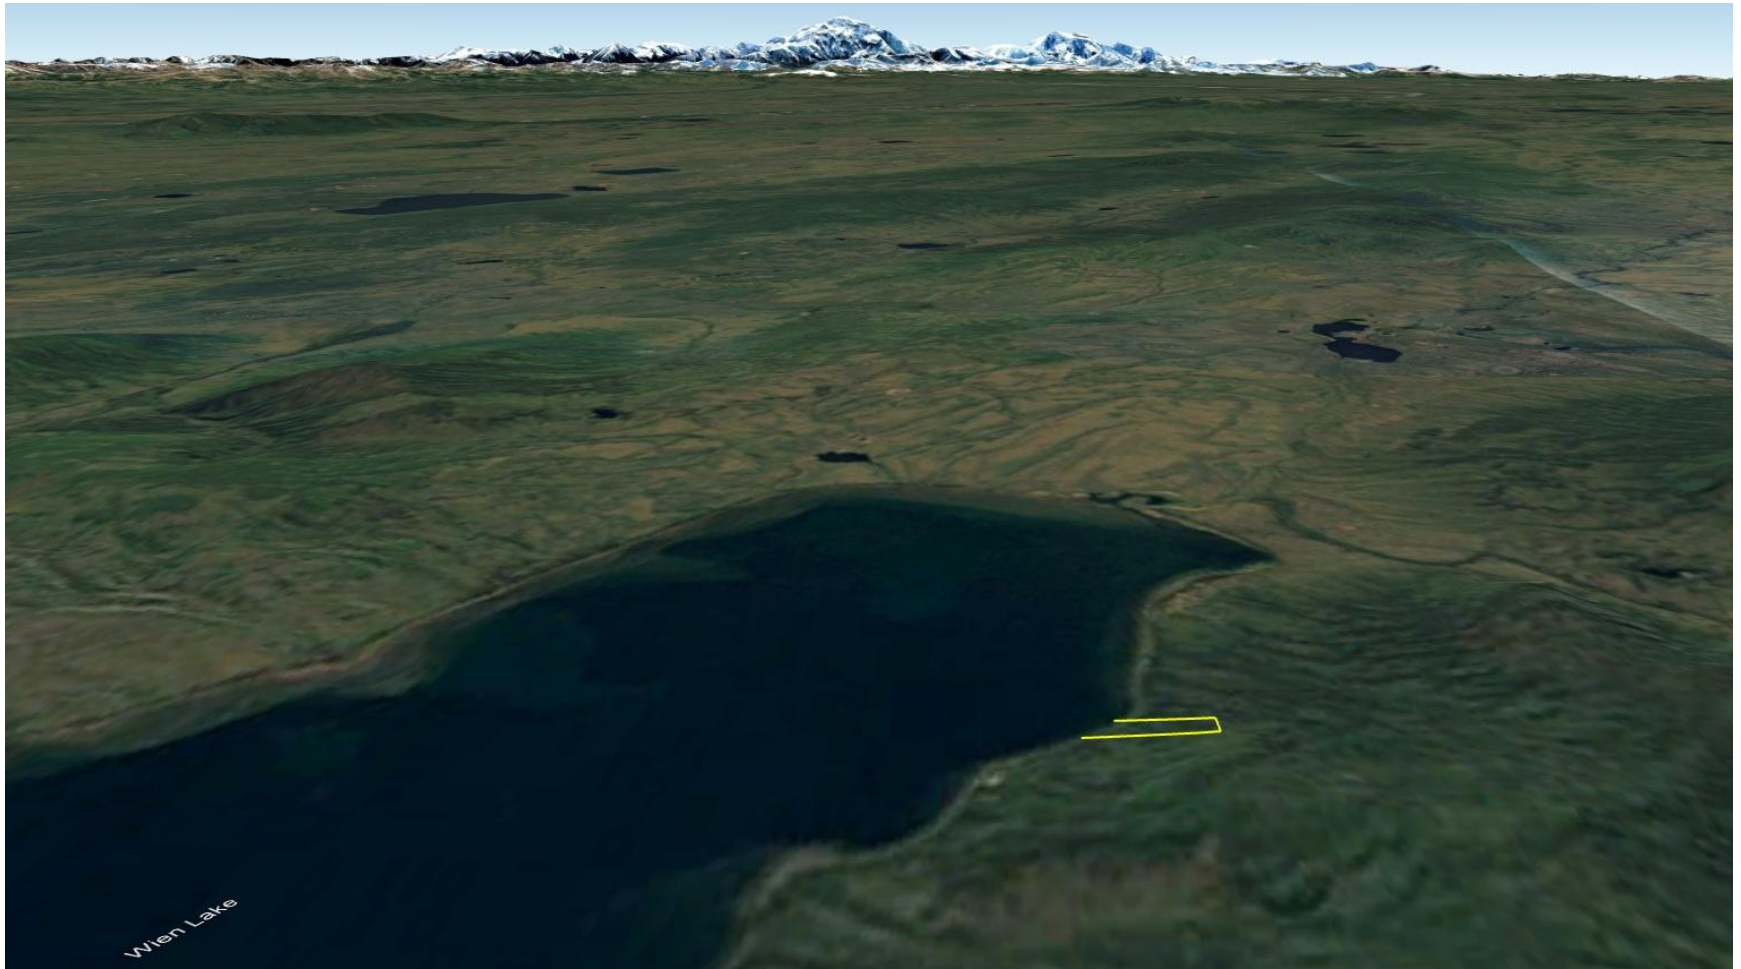

LAT: 64°20'38.69"N LONG: 151°20'7.89"W

LAT: 64°20'38.72"N LONG: 151°19'46.99"W

LAT: 64°20'35.51"N LONG: 151°20'7.91"W

LAT: 64°20'35.50"N LONG: 151°19'54.68"W

Wien Lake